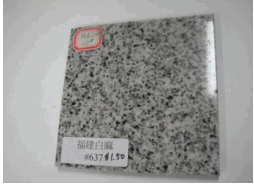

# Granite

GRANITE 12" X 12"  
FU JIAN BAI MA

**69-12X12-FJBM**

\$ 0.00

GRANITE 12" X 12"  
FEI ZHUANG

**69-12X12-FZ**

\$ 0.00

GRANITE 12" X 12"  
HU BEI SHI

**69-12X12-HBS**

\$ 0.00

GRANITE 12" X 12"  
SEABED BLACK

**69-12X12-SBB**

\$ 0.00